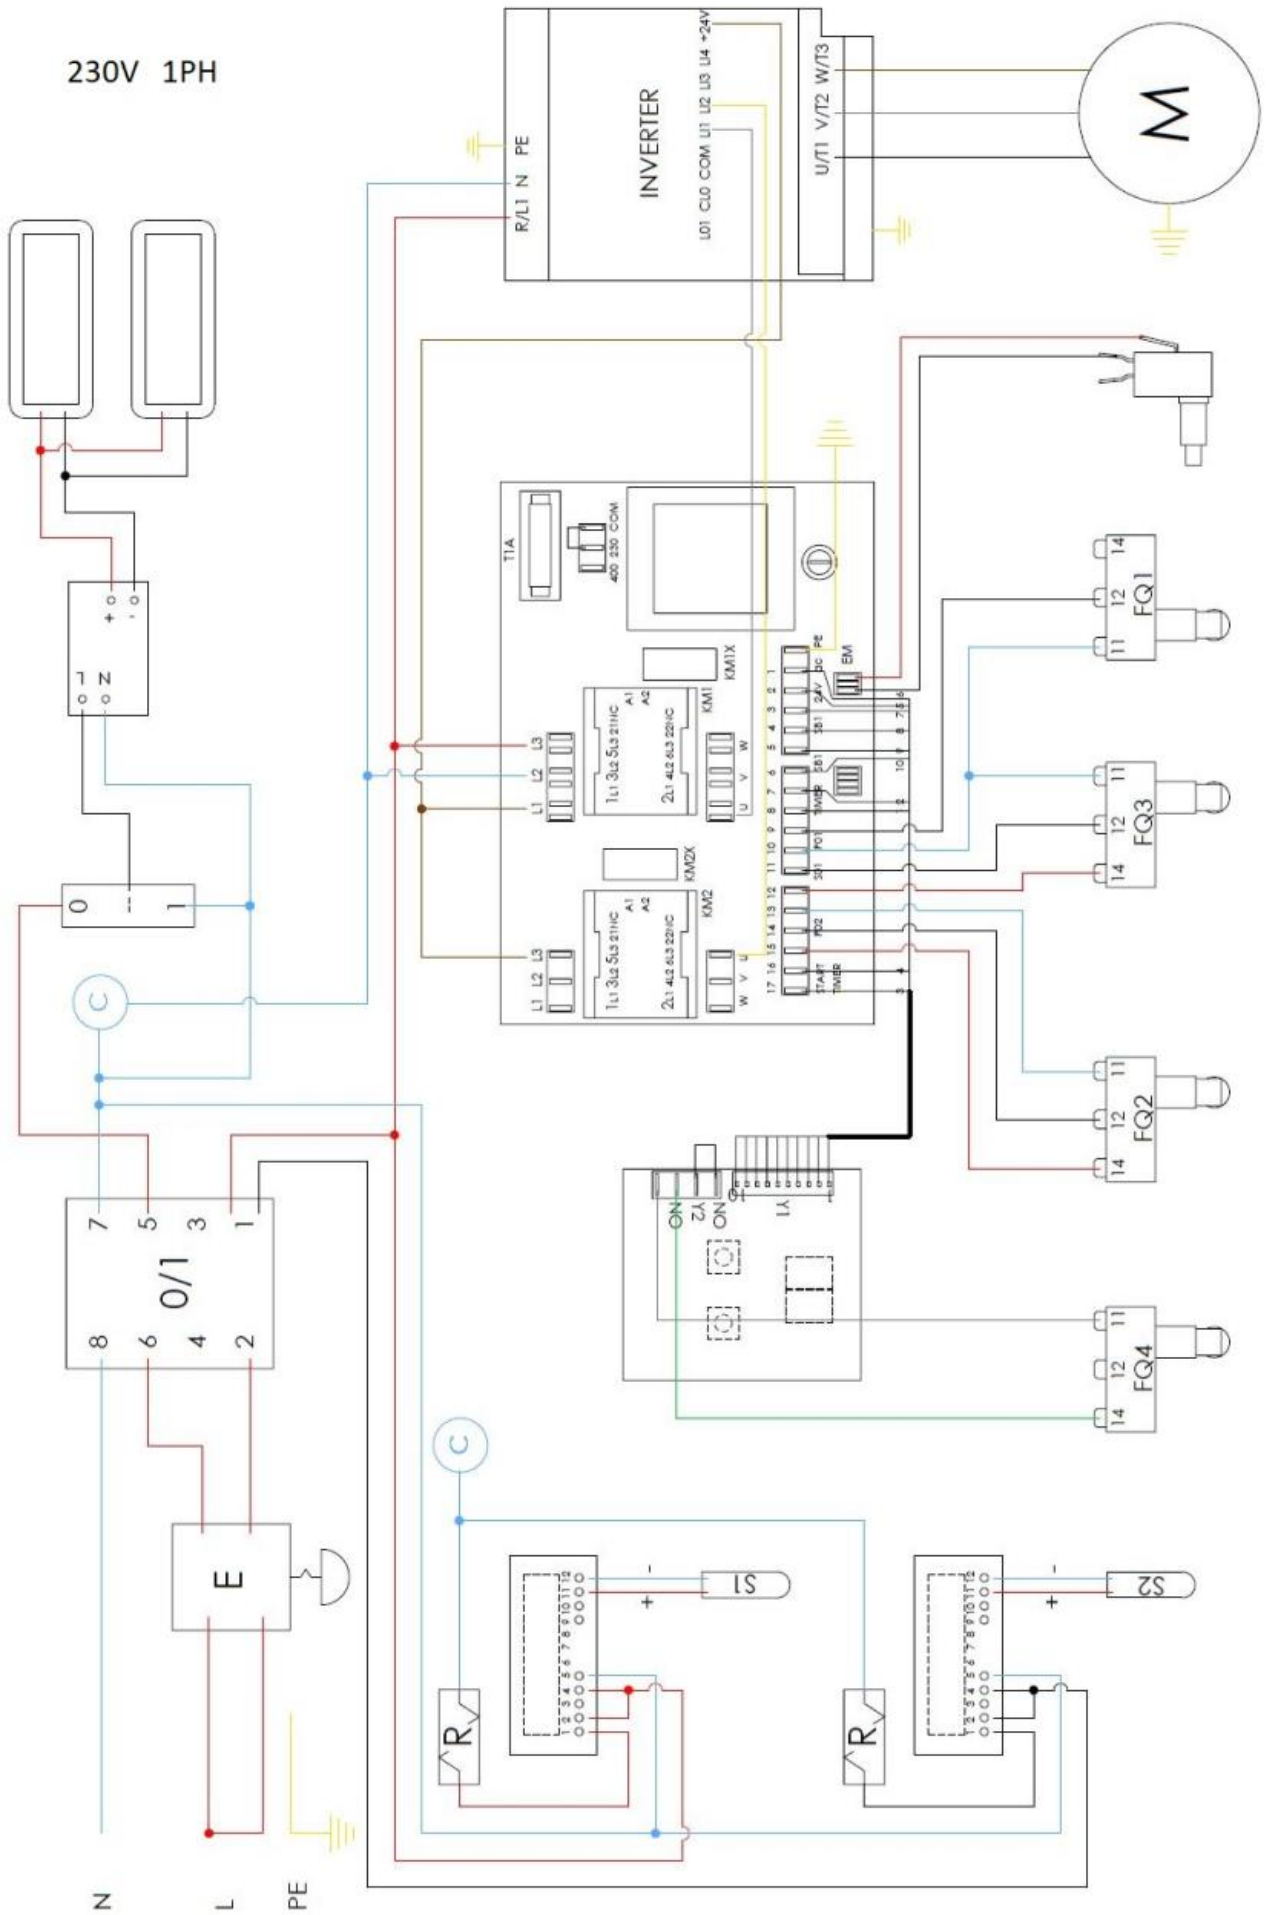

WIRING DIAGRAMS

230V 3PH

400V 3PH