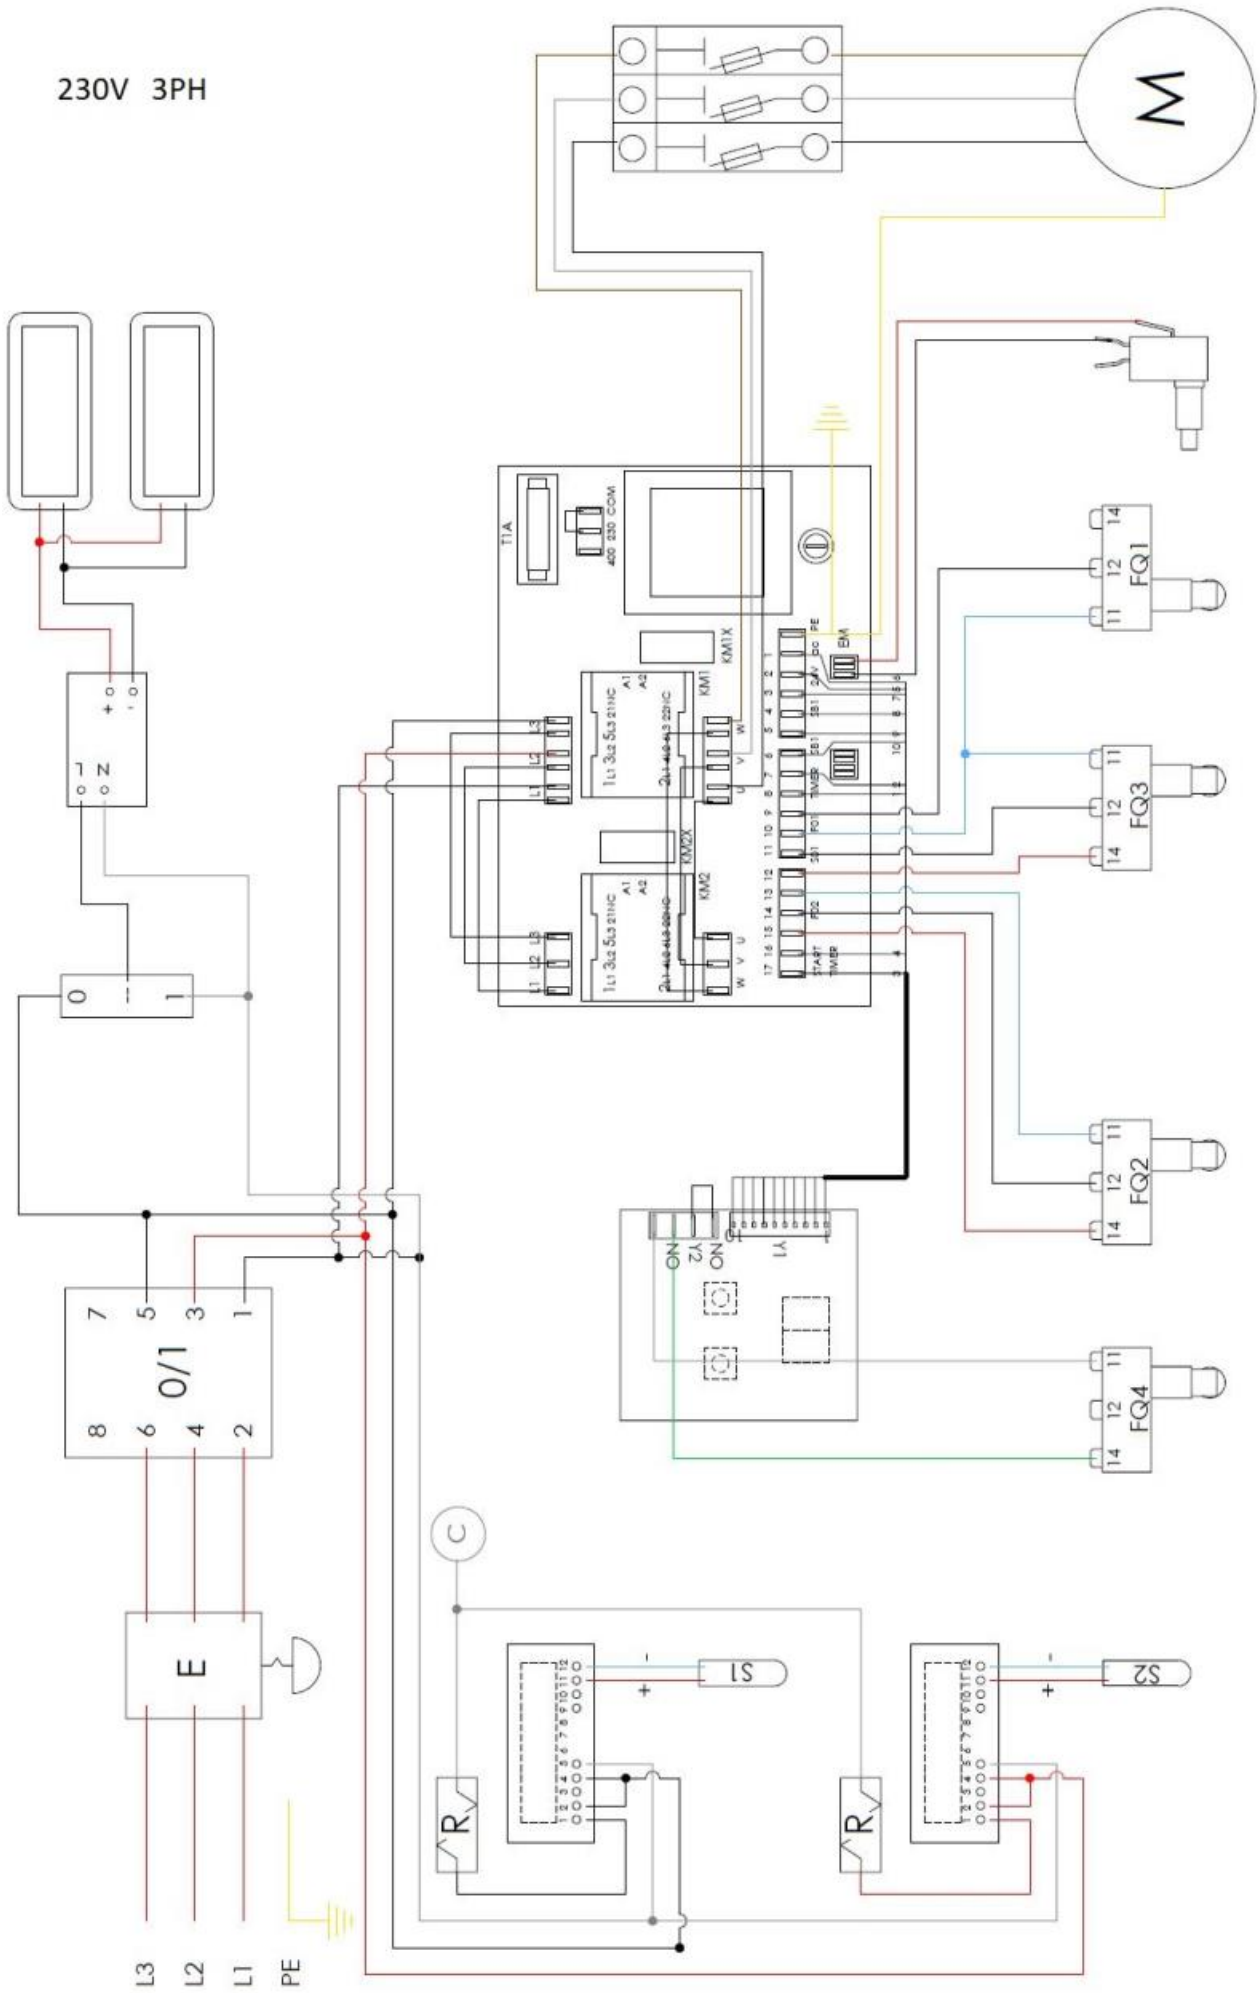

WIRING DIAGRAMS

230V 3PH

400V 3PH